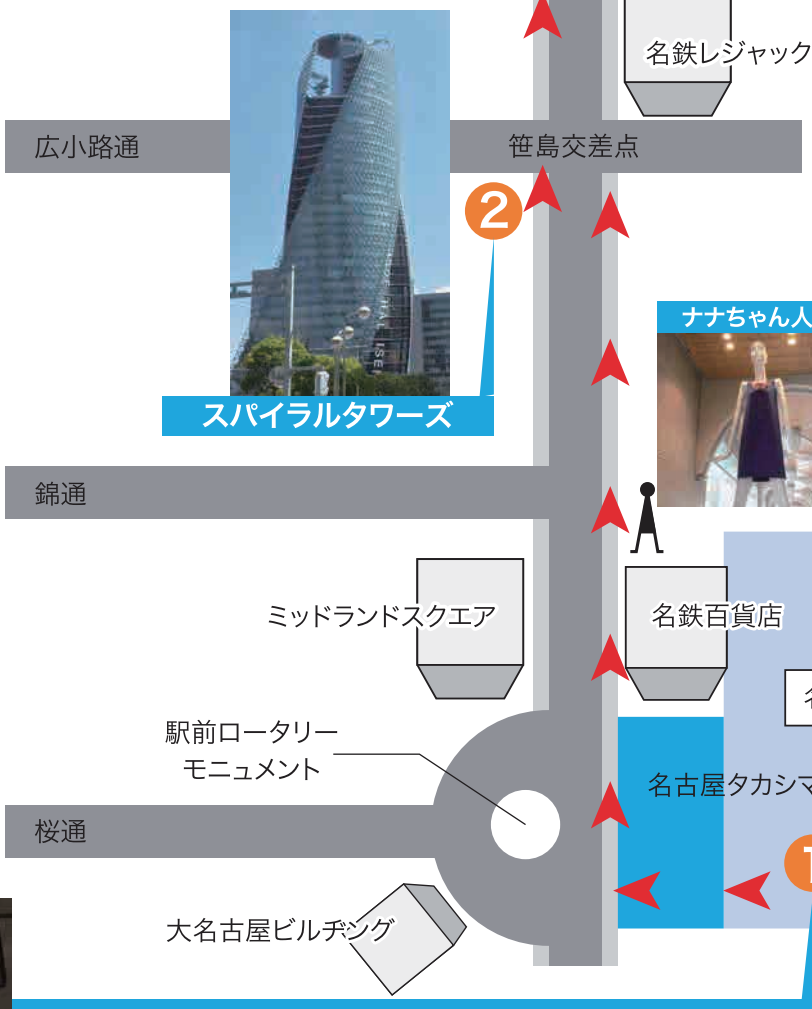

株式会社アクションラボ

アクショングループ

〒450-0003  
名古屋市中村区名駅南1丁目19-27  
オルパースビルディング名古屋5階

名古屋駅新幹線出口からの徒歩アクセス

セミナールーム  
2B 2階

オルパースビルディング名古屋

角のローソンが目印。ここを曲がる

ローソン 3

約 150m ほど

4 約 150m ほど歩いて到着です

3 笹島交差点を渡って直進スグ、  
角にローソンのある道を曲がる

2 タカシマヤから出て地上を歩き  
スパイラルタワーズを目指す

1 新幹線出口を出たら  
タカシマヤ方面に向かう

新幹線 大阪方面

こちらは駅裏。反対側です。

ビックカメラ

ビックカメラ

新幹線改札出口

新幹線 東京方面